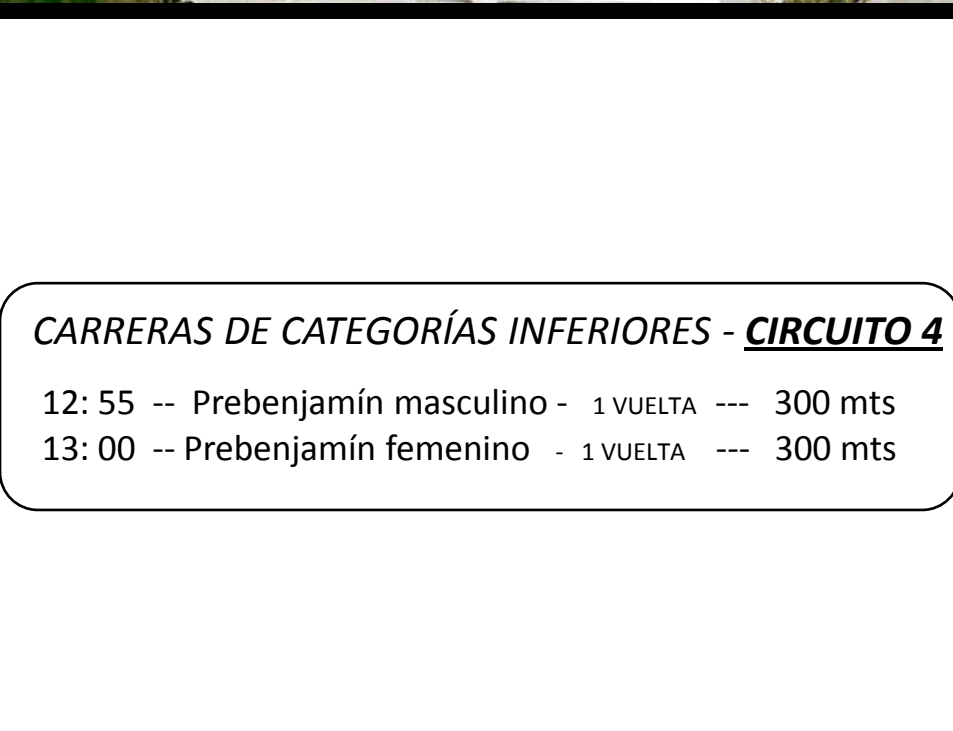

CARRERAS DE CATEGORÍAS INFERIORES - CIRCUITO 4

12: 55 -- Prebenjamín masculino - 1 VUELTA --- 300 mts

13: 00 -- Prebenjamín femenino - 1 VUELTA --- 300 mts