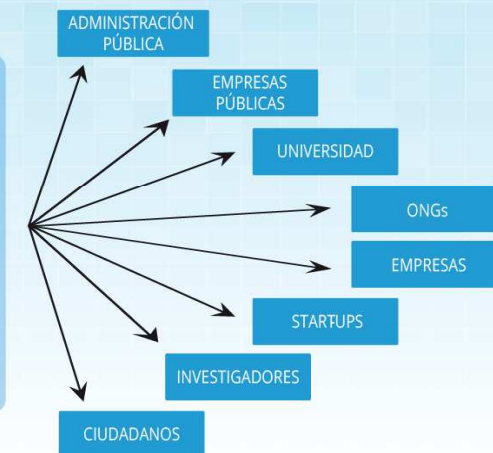

Sugerencias

Coruña Smart City

Smart Coruña sitúa a la ciudad como una referencia internacional en tecnologías de la información y la comunicación en ámbitos Smart.

- Excelente arquitectura tecnológica
- Open Data

- Gestión holística
- Representación digital tridimensional

- Cobertura del 98% de la ciudad
- Internet de las cosas

DATOS

PLATAFORMA OPEN DATA

CONTROL
SUPERVISIÓN
EVOLUCIÓN
REALIMENTACIÓN

DATOS DISPONIBLES
DE MANERA ABIERTA

GEOLOCALIZACIÓN
DE LOS DATOS

PROCESADO DE DATOS
INCORPORACIÓN DE VALOR AÑADIDO
TRANSFORMACIÓN DE SERVICIO

Coruña Smart City

Proyectos Piloto

MEDIO AMBIENTE

-  Ciclo integral del agua
-  Sistema de información ambiental
-  Aire
-  Ruido
-  Riego inteligente
-  Residuos urbanos