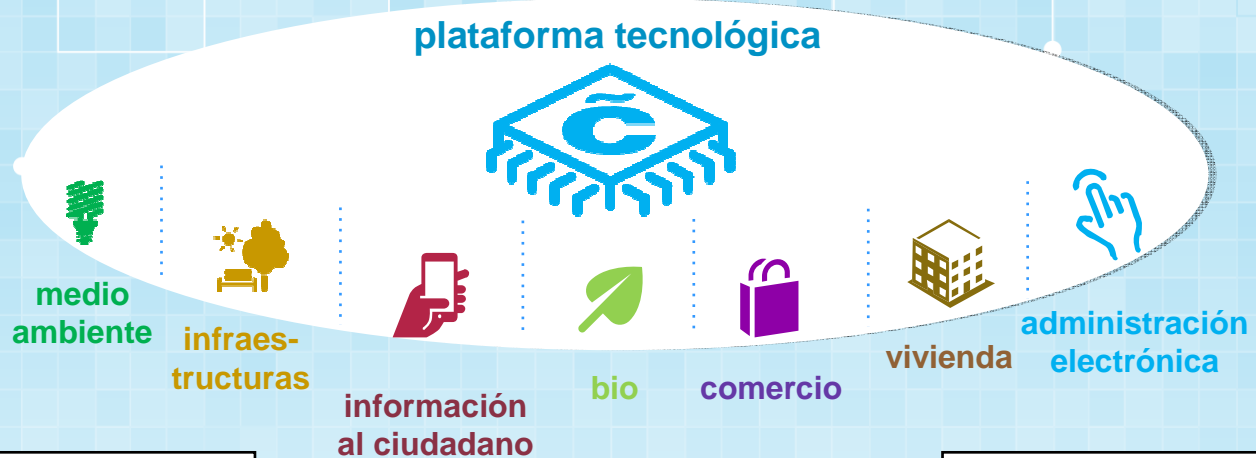

Las **TIC** como eje vertebral de la construcción de Coruña Futura.

Misión

planificación,
ordenada y
sistemática

metas y objetivos
claros, cuantificables y
viables

guías y dirección de
las **políticas e**
inversiones TIC

bases
tecnológico-funcional-
organizativas-de desarrollo

Horizonte **2020** con resultados a corto-medio plazo **2014**

- Estrategia Europa 2020
- Agenda digital para Europa
- Plan Avanza 2 y Agenda Digital Española
- Agenda digital para Galicia 2014 .gal
- Conceptualización de "territorios inteligentes"

compartir

En **Coruña Smart City** participa todo el Ayuntamiento compartiendo los datos y la información.

cooperar

La gestión se vuelve **transversal y sistémica** gracias a una plataforma tecnológica común.