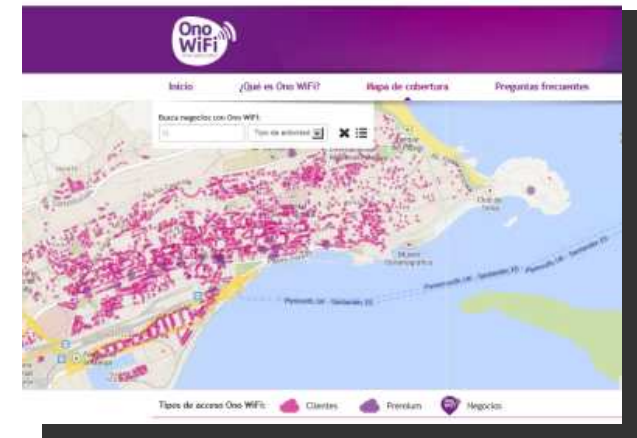

Ono WiFi

Ono WiFi es una red móvil de alta velocidad basada en tecnología WiFi que permite a los clientes de ONO navegar por Internet en la calle como si estuvieran en su casa.

Con la máxima seguridad, fiabilidad y desde cualquier dispositivo (tablet, smartphone, portátil,...).